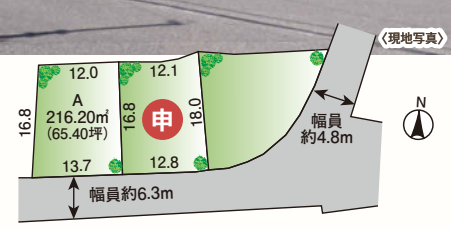

売地全々 建築条件なし!!

イチオン! 物件情報

売地 市原市 西五所

JR内房線「八幡宿」駅 徒歩5分

土地価格

★子育て世代に人気の五所小・八幡中学区!!

A区画 1,530万円
B区画 1,480万円

- 今回販売/2区画 ■販売価格/A区画:1,530万円・B区画:1,480万円
- 土地面積/164.22㎡(49.67坪)・165.29㎡(50.00坪)
- 地目/田 ■現況/更地
- 接道/東側幅員約6m
- 設備/県水・都市ガス・本下水
- 用途/第1種低層住居専用地域(50%・100%)
- 所在/市原市西五所

売主に付仲介手数料不要

売地 市原市 馬立

小湊鉄道「馬立」駅 徒歩6分

土地価格

★全て64坪以上!!

A区画 930万円

- 今回販売/1区画 ■販売価格/A区画:930万円
- 土地面積/216.20㎡(65.40坪)
- 地目/宅地・山林 ■現況/更地
- 接道/南側幅員約6.3m、東側幅員約4.8m
- 設備/上水道・PG・浄化槽
- 用途/第1種低層住居専用地域(50%・100%)
- 所在/市原市馬立

売主に付仲介手数料不要

売地 市原市 光風台

小湊鉄道「光風台」駅 徒歩10分

土地価格

★陽当たり良好な高台物件!!

780万円

- 土地面積/179.93㎡(54.42坪) ■地目/宅地 ■現況/更地
- 接道/北側幅員約16m、東側幅員約6m
- 設備/公営水道・都市ガス・本下水
- 用途/第1種低層住居専用地域(50%・100%)
- 所在/市原市光風台

〈専属専任〉