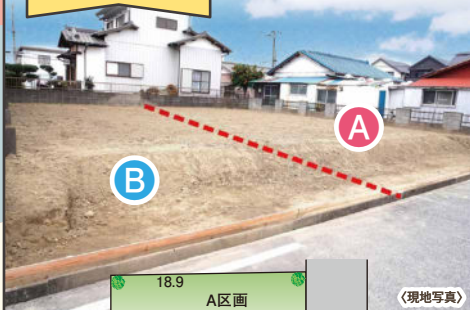

売地全々 建築条件なし!!

イチオン! 物件情報

売地 市原市 西五所

JR内房線「八幡宿」駅 徒歩5分

土地価格

★子育て世代に人気の五所小・八幡中学区!!

A区画 1,530万円
B区画 1,480万円

- 今回販売/2区画 ■販売価格/A区画:1,530万円・B区画:1,480万円
- 土地面積/164.22㎡(49.67坪)・165.29㎡(50.00坪)
- 地目/田 ■現況/更地
- 接道/東側幅員約6m
- 設備/県水・都市ガス・本下水
- 用途/第1種低層住居専用地域(50%・100%)
- 所在/市原市西五所

売主に付仲介手数料不要

売地 市原市 馬立

小湊鉄道「馬立」駅 徒歩6分

土地価格

★全て64坪以上!!

A区画 930万円

- 今回販売/1区画 ■販売価格/A区画:930万円
- 土地面積/216.20㎡(65.40坪)
- 地目/宅地・山林 ■現況/更地
- 接道/南側幅員約6.3m、東側幅員約4.8m
- 設備/上水道・PG・浄化槽
- 用途/第1種低層住居専用地域(50%・100%)
- 所在/市原市馬立

売主に付仲介手数料不要

売地 市原市 光風台

小湊鉄道「光風台」駅 徒歩10分

土地価格

★陽当たり良好な高台物件!!

780万円

- 土地面積/179.93㎡(54.42坪) ■地目/宅地 ■現況/更地
- 接道/北側幅員約16m、東側幅員約6m
- 設備/公営水道・都市ガス・本下水
- 用途/第1種低層住居専用地域(50%・100%)
- 所在/市原市光風台

〈専属専任〉