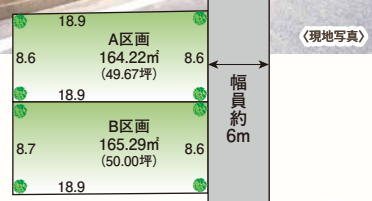

売地全々 建築条件なし!!

イチオン! 物件情報

売地 市原市 西五所

JR内房線「八幡宿」駅 徒歩5分

土地価格

★子育て世代に人気の五所小・八幡中学区!!

A区画 1,530万円
B区画 1,480万円

- 今回販売/2区画 ■販売価格/A区画:1,530万円・B区画:1,480万円
- 土地面積/164.22㎡(49.67坪)・165.29㎡(50.00坪)
- 地目/田 ■現況/更地
- 接道/東側幅員約6m
- 設備/県水・都市ガス・本下水
- 用途/第1種低層住居専用地域(50%・100%)
- 所在/市原市西五所

売主に付仲介手数料不要

売地 市原市 馬立

小湊鉄道「馬立」駅 徒歩6分

土地価格

★全て64坪以上!!

A区画 930万円

- 今回販売/1区画 ■販売価格/A区画:930万円
- 土地面積/216.20㎡(65.40坪)
- 地目/宅地・山林 ■現況/更地
- 接道/南側幅員約6.3m、東側幅員約4.8m
- 設備/上水道・PG・浄化槽
- 用途/第1種低層住居専用地域(50%・100%)
- 所在/市原市馬立