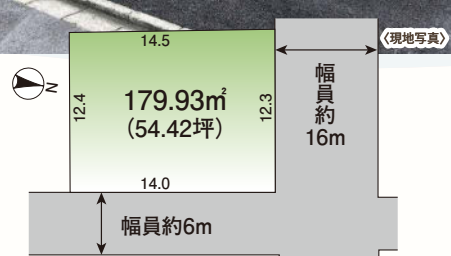

売地全々 建築条件なし!!

イチオン! 物件情報

売地 市原市 西五所

JR内房線「八幡宿」駅 徒歩5分

土地価格

★子育て世代に人気の五所小・八幡中学区!!

A区画 1,530万円
B区画 1,480万円

- 今回販売/2区画 ■販売価格/A区画:1,530万円・B区画:1,480万円
- 土地面積/164.22㎡(49.67坪)・165.29㎡(50.00坪)
- 地目/田 ■現況/更地
- 接道/東側幅員約6m
- 設備/県水・都市ガス・本下水
- 用途/第1種低層住居専用地域(50%・100%)
- 所在/市原市西五所

売主に付仲介手数料不要

売地 市原市 馬立

小湊鉄道「馬立」駅 徒歩6分

土地価格

★全て64坪以上!!

A区画 930万円

- 今回販売/1区画 ■販売価格/A区画:930万円
- 土地面積/216.20㎡(65.40坪)
- 地目/宅地・山林 ■現況/更地
- 接道/南側幅員約6.3m、東側幅員約4.8m
- 設備/上水道・PG・浄化槽
- 用途/第1種低層住居専用地域(50%・100%)
- 所在/市原市馬立

売主に付仲介手数料不要

売地 市原市 光風台

小湊鉄道「光風台」駅 徒歩10分

土地価格

★陽当たり良好な高台物件!!

780万円

- 土地面積/179.93㎡(54.42坪) ■地目/宅地 ■現況/更地
- 接道/北側幅員約16m、東側幅員約6m
- 設備/公営水道・都市ガス・本下水
- 用途/第1種低層住居専用地域(50%・100%)
- 所在/市原市光風台

〈専属専任〉